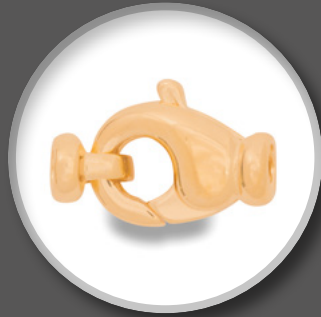

Artikel Nr.: 70102014 * **

Art: SchlieÙe
Legierung: 925VG Matt
Größe: 14 mm
UVP: 59,00 €

Artikel Nr.: 70102016 * **

Art: SchlieÙe
Legierung: 925VG Matt
Größe: 16 mm
UVP: 75,00 €

Artikel Nr.: 70102018 * **

Art: SchlieÙe
Legierung: 925VG Matt
Größe: 18 mm
UVP: 99,00 €

Artikel Nr.: 73202480 * **

Art: Karabiner
Legierung: 925/-
UVP: 53,00 €

Artikel Nr.: 73101035 * **

Art: Karabiner
Legierung: 925VG
UVP: 33,00 €

Artikel Nr.: 73104641 * **

Art: Karabiner
Legierung: 925VG
Größe: 16 mm
UVP: 52,00 €

SCHLIESSEN

*Nur solange der Vorrat reicht. **Die dargestellten Farben können abweichen. Irrtümer vorbehalten.

SCHLIESSEN

*Nur solange der Vorrat reicht. **Die dargestellten Farben können abweichen. Irrtümer vorbehalten.

Artikel Nr.: 73104642 * **

Artikel Nr.: 73104643 * **

Artikel Nr.: 93288569 * **

Art: Karabiner
Legierung: 925VG
Größe: 18 mm
UVP: 58,00 €