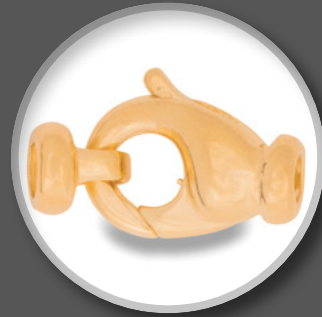

Artikel Nr.: 70102014 * **

Art: SchlieÙe
Legierung: 925VG Matt
Größe: 14 mm
UVP: 59,00 €

Artikel Nr.: 70102016 * **

Art: SchlieÙe
Legierung: 925VG Matt
Größe: 16 mm
UVP: 75,00 €

Artikel Nr.: 70102018 * **

Art: SchlieÙe
Legierung: 925VG Matt
Größe: 18 mm
UVP: 99,00 €

Artikel Nr.: 73202480 * **

Art: Karabiner
Legierung: 925/-
UVP: 53,00 €

Artikel Nr.: 73101035 * **

Art: Karabiner
Legierung: 925VG
UVP: 33,00 €

Artikel Nr.: 73104641 * **

Art: Karabiner
Legierung: 925VG
Größe: 16 mm
UVP: 52,00 €

SCHLIESSEN

*Nur solange der Vorrat reicht. **Die dargestellten Farben können abweichen. Irrtümer vorbehalten.

SCHLIESSEN

*Nur solange der Vorrat reicht. **Die dargestellten Farben können abweichen. Irrtümer vorbehalten.

Artikel Nr.: 73104642 * **

Artikel Nr.: 73104643 * **

Artikel Nr.: 93288569 * **

Art: Karabiner
Legierung: 925VG
Größe: 18 mm
UVP: 58,00 €