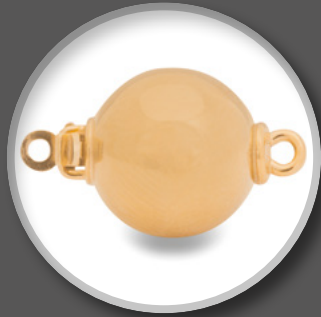

Art: SchlieÙe
Legierung: 925/- Matt
Größe: 8 mm
UVP: 52,00 €

Artikel Nr.: 70101007 * **

Artikel Nr.: 70102007 * **

Artikel Nr.: 70101008 * **

Art: SchlieÙe
Legierung: 925VG Poliert
Größe: 7 mm
UVP: 23,00 €

Art: SchlieÙe
Legierung: 925VG Matt
Größe: 7 mm
UVP: 25,00 €

Art: SchlieÙe
Legierung: 925VG Poliert
Größe: 8 mm
UVP: 26,00 €

SCHLIESSEN

SCHLIESSEN

*Nur solange der Vorrat reicht. **Die dargestellten Farben können abweichen. Irrtümer vorbehalten.

*Nur solange der Vorrat reicht. **Die dargestellten Farben können abweichen. Irrtümer vorbehalten.

Artikel Nr.: 70102008 * **

Art: SchlieÙe
Legierung: 925VG Matt
Größe: 8 mm
UVP: 28,00 €

Artikel Nr.: 70101010 * **