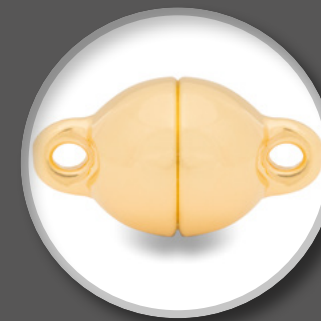

Artikel Nr.: 70211111 * **

Artikel Nr.: 70170006 * **

Artikel Nr.: 70170008 * **

Art: Magnetschließe
Legierung: 925 Matt
Größe: 11 mm
UVP: 89,00 €

Art: Magnetschließe
Legierung: 925VG Poliert
Größe: 6 mm
UVP: 33,00 €

Art: Magnetschließe
Legierung: 925VG Poliert
Größe: 8 mm
UVP: 39,00 €

Artikel Nr.: 70280010 * **

Artikel Nr.: 70270012 * **

Artikel Nr.: 70280012 * **

Art: Magnetschließe
Legierung: 925 Poliert
Größe: 10 mm
UVP: 43,00 €

Art: Magnetschließe
Legierung: 925 Poliert
Größe: 12 mm
UVP: 44,00 €

Art: Magnetschließe
Legierung: 925 Poliert
Größe: 12 mm
UVP: 49,00 €

Artikel Nr.: 70170010 * **

Artikel Nr.: 70170012 * **

Artikel Nr.: 70170014 * **