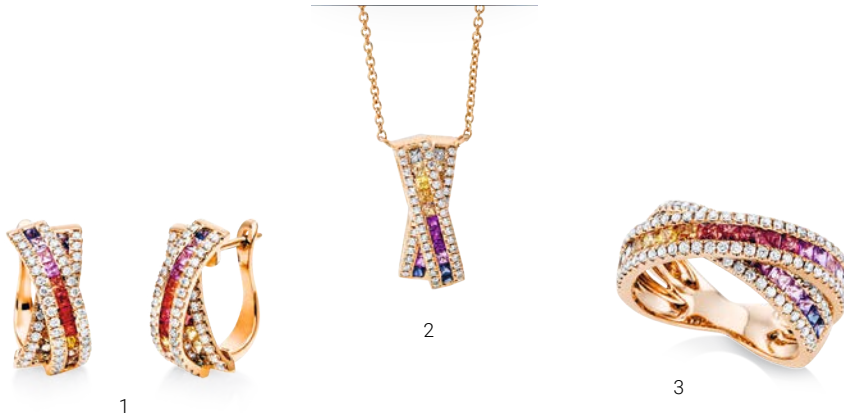

- 1 | **20890R** Creolen RG, 116 Brill. 0,60 ct, TW-si, 28 Saphire 2,88 ct, H:17,2 mm, B:17,8 mm, S:5,2 mm 18 kt **5.799,-**
- 2 | **1AR79R** Ring RG, 56 Brill. 0,31 ct, TW-si, 17 Saphire 0,85 ct, B:4,0 mm 18 kt **2.499,-**
- 3 | **1AR79W** Ring WG, 56 Brill. 0,31 ct, TW-si, 17 Saphire 0,85 ct, B:4,0 mm 18 kt **2.499,-**
- 4 | **20922W** Creolen WG, 80 Brill. 0,29 ct, TW-si, 14 Saphire 2,08 ct, H:16,1 mm, B:16,0 mm, S:4,9 mm 18 kt **4.749,-**

5

6

- 5 | **5D260R** Armband RG, 260 Brill. 1,75 ct, TW-si, 52 Saphire 10,43 ct, B:5,8 mm, L:18,0 cm, S:3,1 mm 18 kt **18.129,-**
- 6 | **5E071R** Armband RG, 300 Brill. 1,66 ct, TW-si, 150 Saphire 13,19 ct, B:6,7 mm, L:18,0 cm, S:2,5 mm 18 kt **18.429,-**

7

8

- 7 | **20901R** Creolen RG, 172 Brill. 0,69 ct, TW-si, 36 Saphire 3,60 ct, H:39,2 mm, B:29,7 mm, S:4,8 mm 18 kt **8.749,-**
- 8 | **6A865R** Armreif RG, 130 Brill. 0,93 ct, TW-si, 30 Saphire 4,10 ct, H:64,5 mm, B:52,0 mm, S:5,2 mm 18 kt **9.979,-**

- 1 | **2G753R** Creolen RG, 120 Brill. 1,14 ct, TW-si, 42 Saphire 2,39 ct, H:20,0 mm, S:9,8 mm 18 kt **8.329,-**
 2 | **4K187R** Collier RG, 44 Brill. 0,18 ct, TW-si, 17 Saphire 0,46 ct, H:18,8 mm, B:9,3 mm, L:45,0 cm, S:5,4 mm 18 kt **2.299,-**
 3 | **1X008R** Ring RG, 104 Brill. 0,64 ct, TW-si, 2 Rubine 0,11 ct, 30 Saphire 1,82 ct, B:9,6 mm 18 kt **5.699,-**