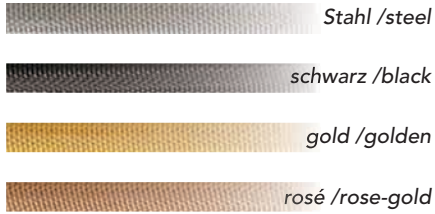

FASHION

Stahl-Mesh

steel mesh

Stahl Mesh 4mm, Stahl-Magnetverschluss
/ steel mesh 4mm, magnetic clasp

	Armband /bracelet 19cm	Collier /necklace 45cm
4mm	MESHA419	MESH445