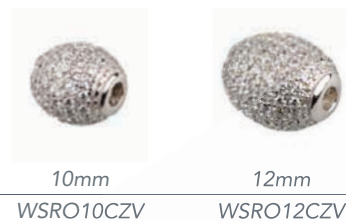

WSROCHMIN

Wechselschließen Stahl

steel clasps

Zirkonia / cubic zirconia

Wechselschließen Silber

silver clasps

Zubehör

accessories