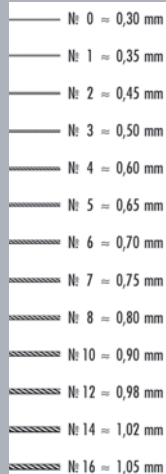

Nr 0 = 0,30 mm
Nr 1 = 0,35 mm
Nr 2 = 0,45 mm
Nr 3 = 0,50 mm
Nr 4 = 0,60 mm
Nr 5 = 0,65 mm
Nr 6 = 0,70 mm
Nr 7 = 0,75 mm
Nr 8 = 0,80 mm
Nr 10 = 0,90 mm
Nr 12 = 0,98 mm
Nr 14 = 1,02 mm
Nr 16 = 1,05 mm

'High Performance' weiß
+ 2 Nadeln Nr. 0-10
'high performance' + 2 needles
HPWEISS