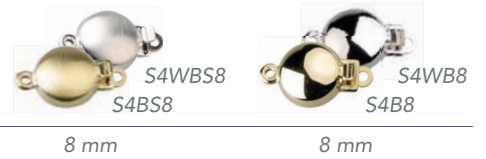

gold clasps 585/000

Kugel in 4 Oberflächen
/round ball in 4 surfaces

Olive /olive

Button /button

Kugel mit Diamanten
/round ball with diamonds

Olive mit Diamanten
/olive with diamonds

Magnetschließen Gold 585/000 und 750/000