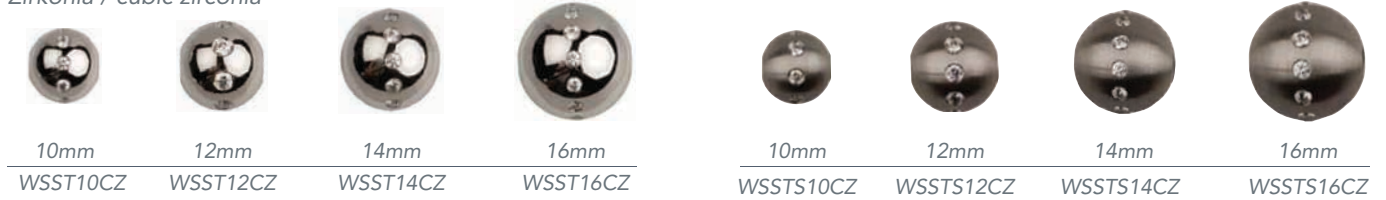

WSROCHMIN

Wechselschließen Stahl

steel clasps

Zirkonia / cubic zirconia

Wechselschließen Silber

silver clasps

Zubehör

accessories