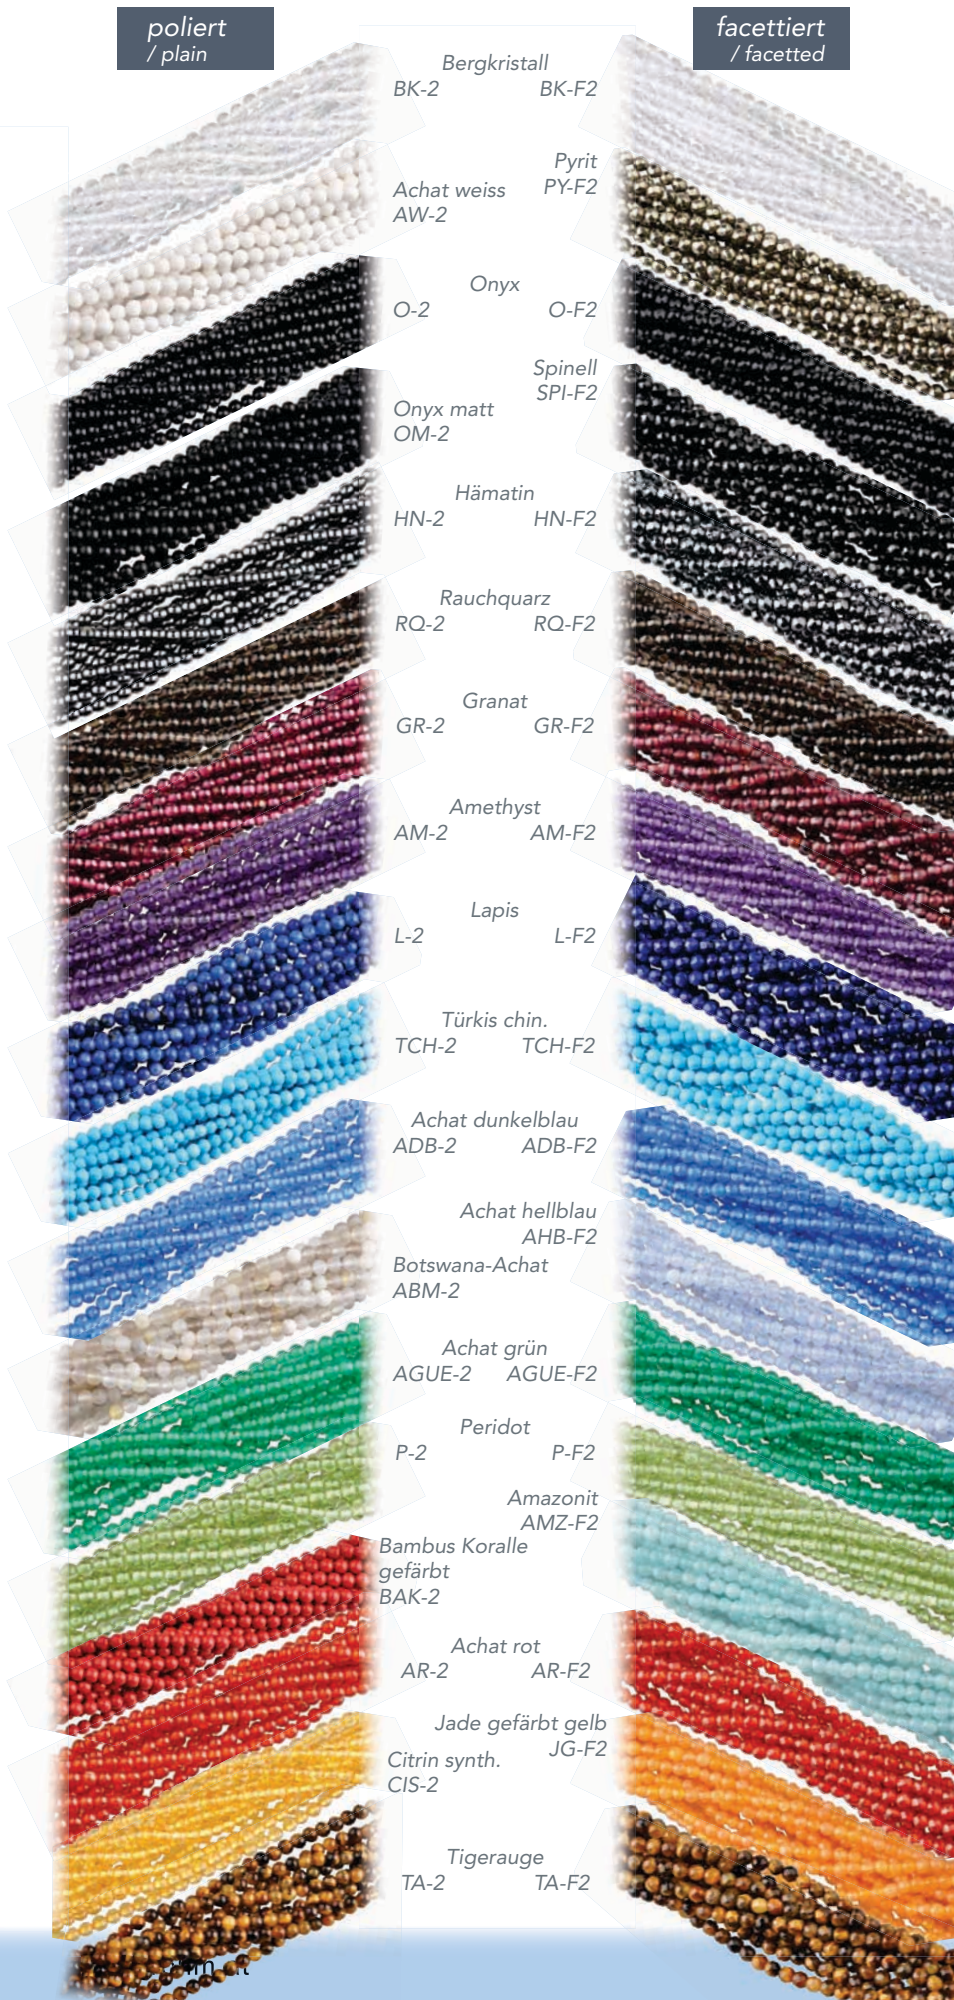

Edelstein-Kugeln 2mm

gemstone beads 2mm

poliert
/ plain

facettiert
/ faceted

Bergkristall
BK-2 BK-F2

Achat weiss
AW-2 PY-F2

O-2 Onyx O-F2

Onyx matt
OM-2 SPI-F2

Hämatin
HN-2 HN-F2

Rauchquarz
RQ-2 RQ-F2

GR-2 Granat GR-F2

AM-2 Amethyst AM-F2

L-2 Lapis L-F2

TCH-2 Türkis chin. TCH-F2

ADB-2 Achat dunkelblau ADB-F2

AHB-2 Achat hellblau AHB-F2

ABM-2 Botswana-Achat ABM-F2

AGUE-2 Achat grün AGUE-F2

P-2 Peridot P-F2

AMZ-F2 Amazonit AMZ-F2

BAK-2 Bambus Koralle gefärbt BAK-F2

AR-2 Achat rot AR-F2

JG-F2 Jade gefärbt gelb JG-F2

CIS-2 Citrin synth. CIS-F2

TA-2 Tigerauge TA-F2