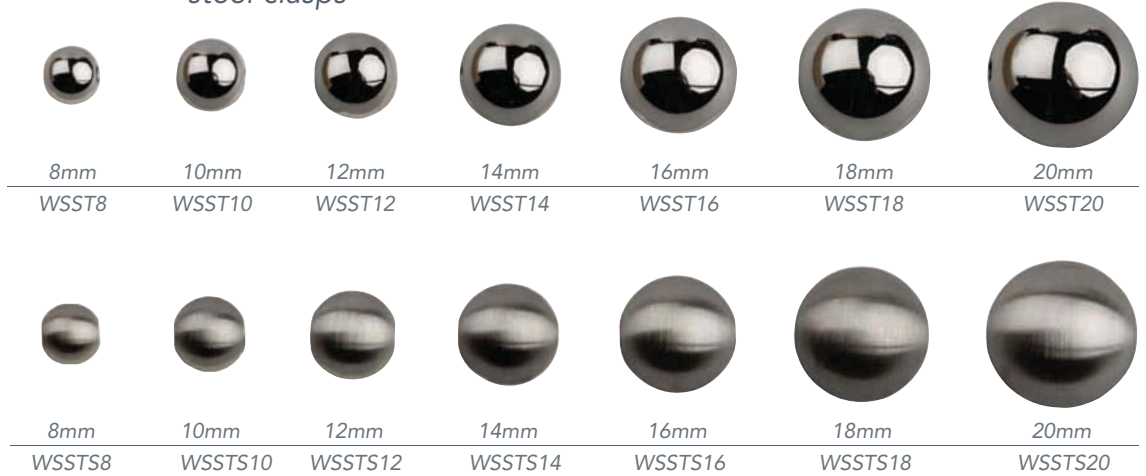

WSROCHMIN

Wechselschließen Stahl

steel clasps

Zirkonia / cubic zirconia

Wechselschließen Silber

silver clasps

Zubehör

accessories