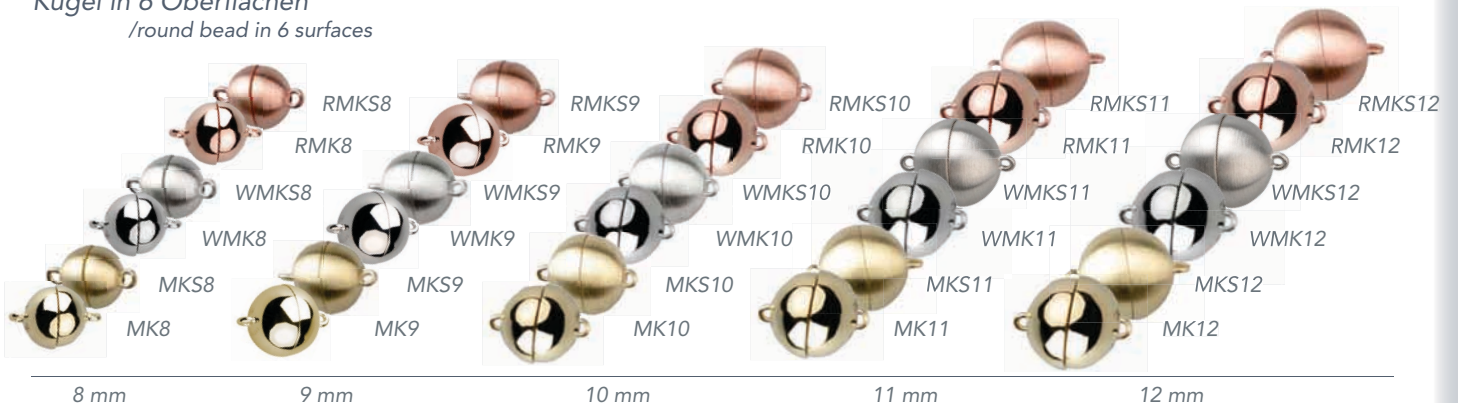

Spezial /special

aktuelle Farben und Verfügbarkeit laut Preisliste
/,surface' availability as per price list

Zierelemente mit Zirkonia flowering elements

Silberschließen 'Art Deco' clasps 'art deco'

GOLD

Schließen Gold 585/000

gold clasps 585/000

Kugel in 4 Oberflächen
/round ball in 4 surfaces

Olive /olive

Button /button

Kugel mit Diamanten
/round ball with diamonds

Olive mit Diamanten
/olive with diamonds

Magnetschließen Gold 585/000 und 750/000

gold magnetic clasps

Kugel in 6 Oberflächen
/round bead in 6 surfaces

Abbildungen = Naturgrößen /all items in natural sizes

GOLD

feiner Goldschmuck - 585 / 750
/finest gold jewellery - 585 / 750

Ohrstecker /earsticks 585/000

Zirkonia /zirconia

4mm/25mm

064161

3mm/19mm

064160

echte Edelsteine /genuine gemstones

Turmalin

4mm