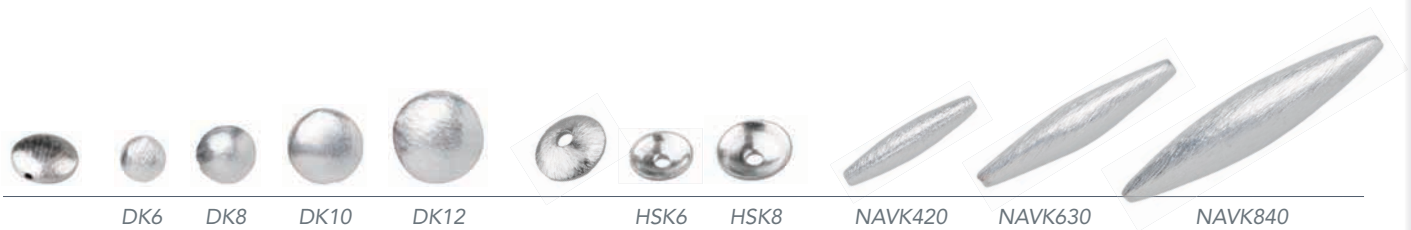

13x17 mm

063126 062703 062702 063127

11x15 mm

062679 062680 063124 063125

Zwischenteile Silber

silver beads

Diamantiert /diamanted

Gekratzt /scratched

Spezial /special

aktuelle Farben und Verfügbarkeit laut Preisliste
/,surface' availability as per price list

Zierelemente mit Zirkonia flowering elements

Silberschließen 'Art Deco' clasps 'art deco'

GOLD

Schließen Gold 585/000