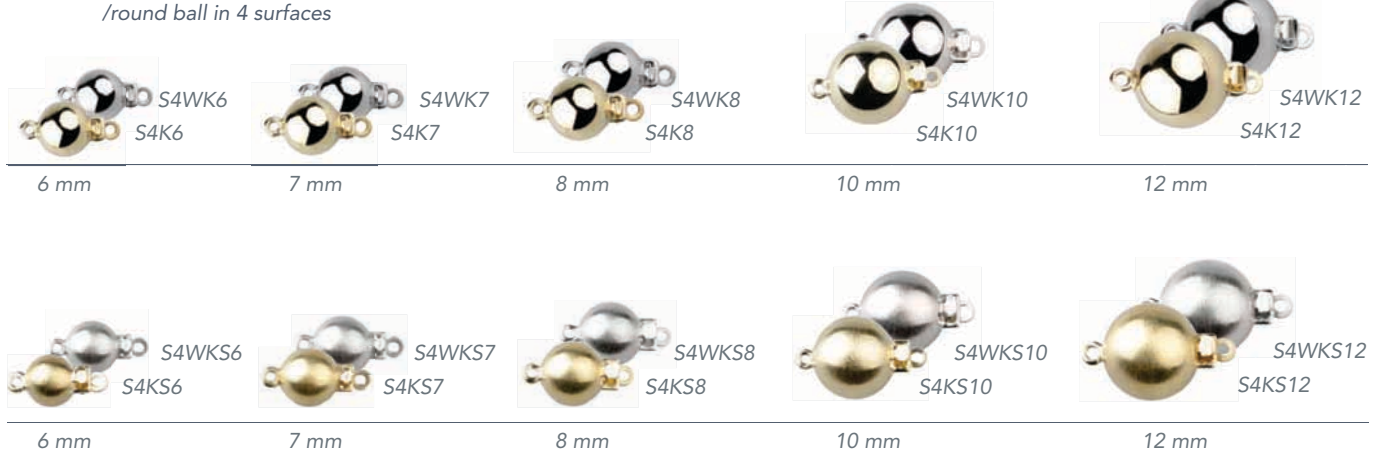

13x17 mm

063126 062703 062702 063127

11x15 mm

062679 062680 063124 063125

Zwischenteile Silber

silver beads

Diamantiert /diamanted

Gekratzt /scratched

Spezial /special

aktuelle Farben und Verfügbarkeit laut Preisliste
/,surface' availability as per price list

Zierelemente mit Zirkonia flowering elements

Silberschließen 'Art Deco' clasps 'art deco'

GOLD

Schließen Gold 585/000

gold clasps 585/000

Kugel in 4 Oberflächen
/round ball in 4 surfaces

Olive /olive

Button /button

Kugel mit Diamanten
/round ball with diamonds

Olive mit Diamanten
/olive with diamonds

Magnetschließen Gold 585/000 und 750/000