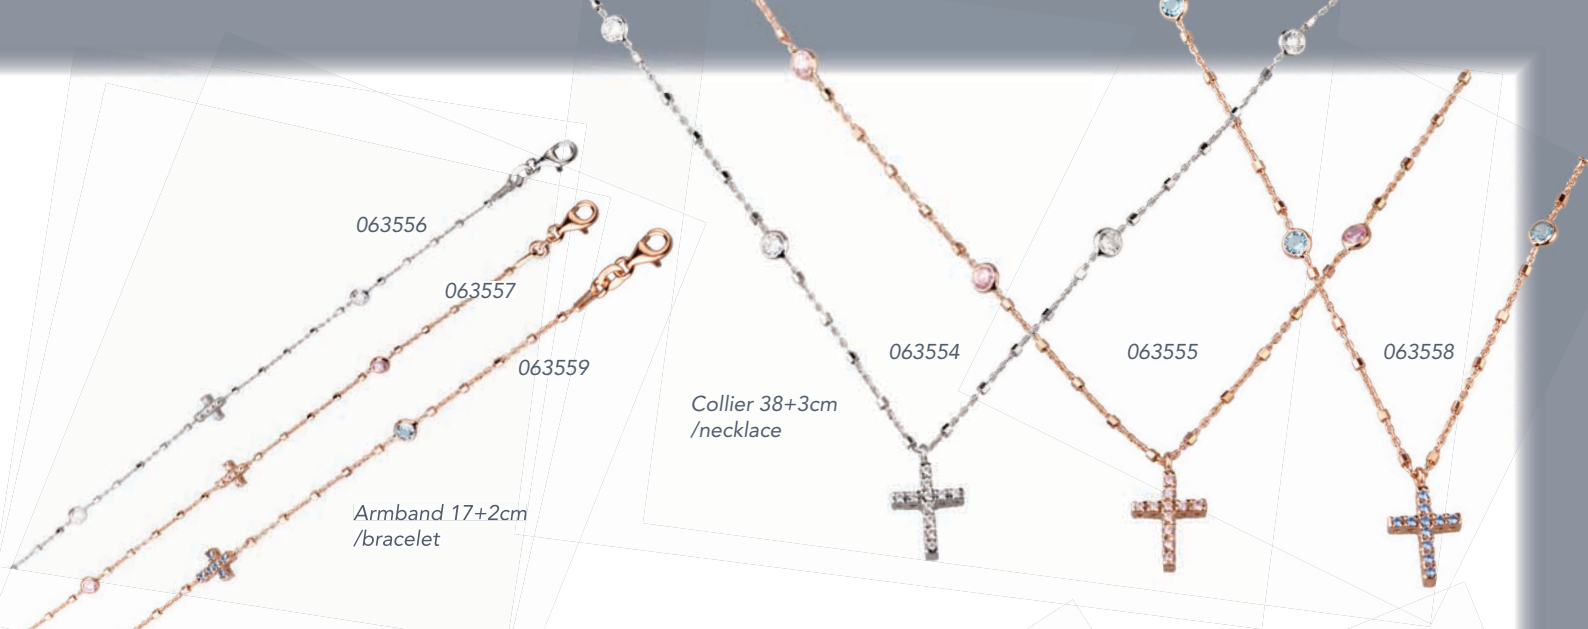

rhodiniert /rhod. pl.
vergoldet /gold pl.
rosé vergoldet /rose g.pl.