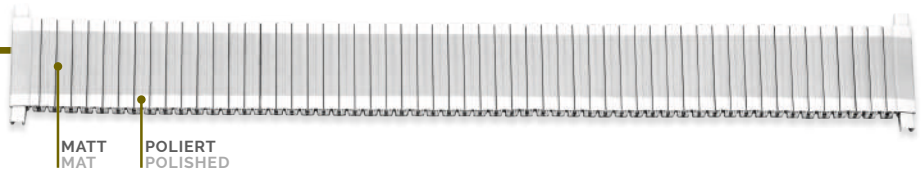

Art.-Nr.: 952

Farbe: PVD gold  
color: PVD gold

Anstoßbreiten (mm):  
band lug widths (mm):  
flexibel 12-16, flexibel 18-22

Art.-Nr.: 338

Farbe: PVD rosé  
color: PVD rose

Anstoßbreiten (mm):  
band lug widths (mm):  
flexibel 12-16, flexibel 18-22