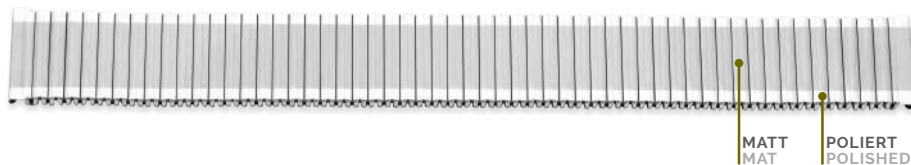

↙ ↘ LEICHT ZU KÜRZEN
EASY SHORTENING

Gesamtlänge: ca. 160mm
total length: approx. 160mm

Art.-Nr.: 400

Farbe: Edelstahl
color: stainless steel

Anstoßbreiten (mm):
band lug widths (mm):
8, 10, 12, 14, 16, 18, 20, 22, 24

Art.-Nr.: 409

Farbe: PVD gold
color: PVD gold

Anstoßbreiten (mm):
band lug widths (mm):
8, 10, 12, 14, 16, 18, 20, 22, 24

Art.-Nr.: 960

Farbe: Bicolor PVD gold
color: bicolor PVD gold

Anstoßbreiten (mm):
band lug widths (mm):
12, 14, 16, 18, 20, 22

↙ ↘ LEICHT ZU KÜRZEN
EASY SHORTENING

Gesamtlänge: ca. 160mm
total length: approx. 160mm